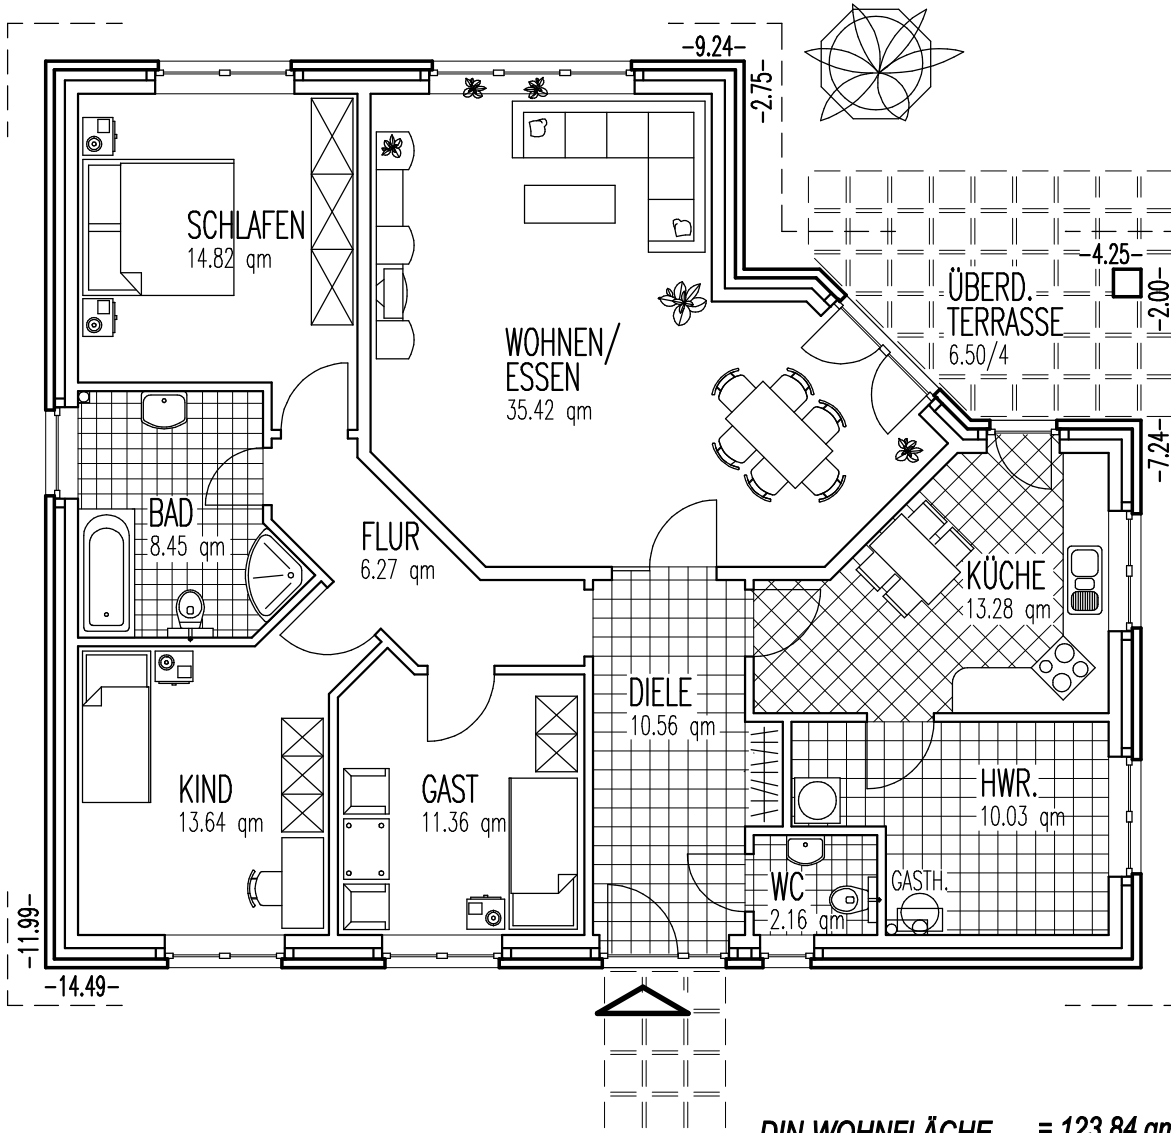

TYP "KIEL II"

DIN-WOHNFLÄCHE = 123.84 qm
WOHNGRUNDFLÄCHE = 132.49 qm