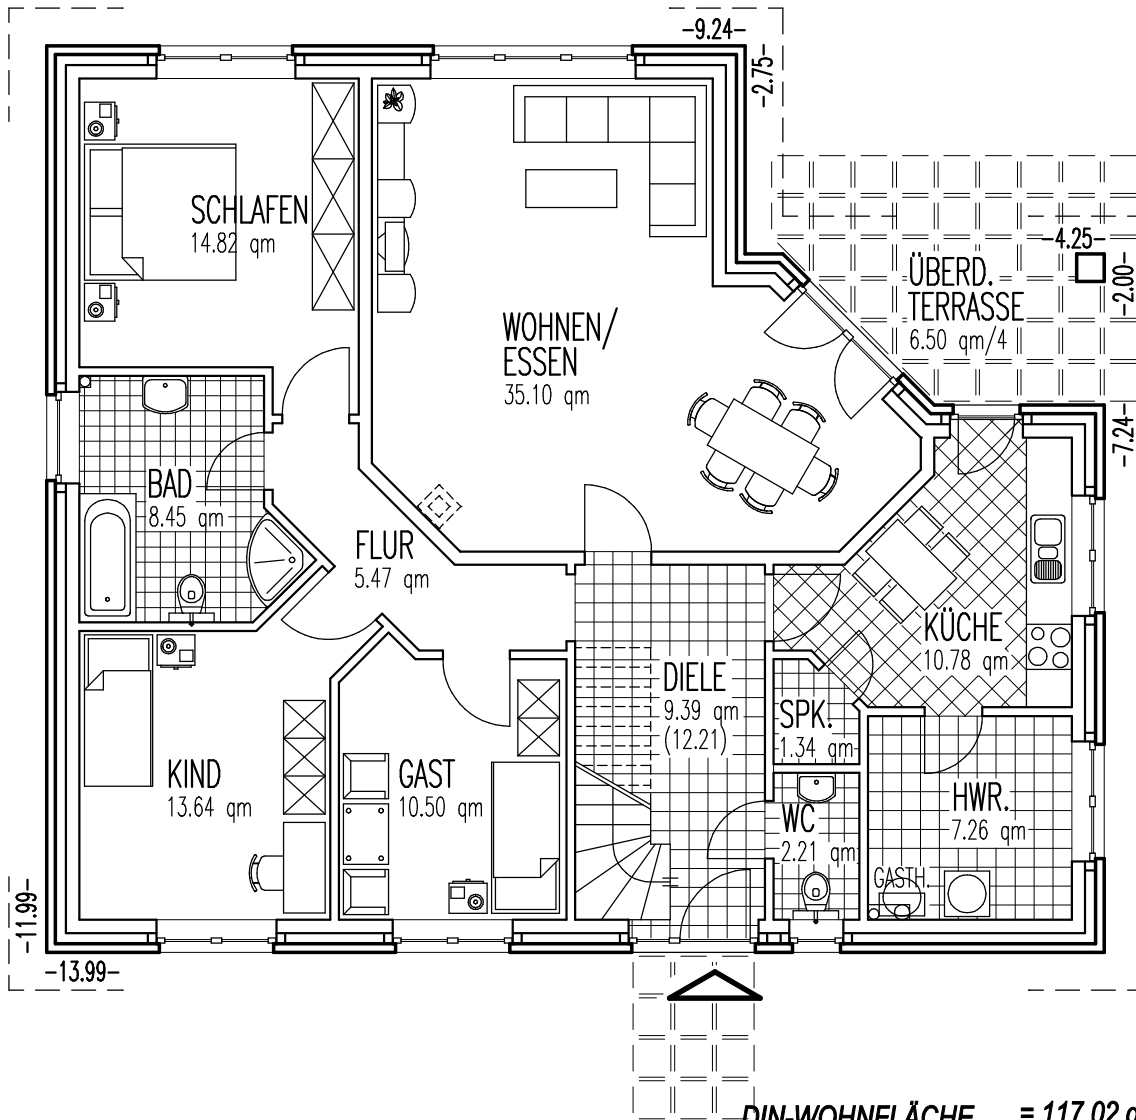

TYP "KIEL IV"

DIN-WOHNFLÄCHE = 117.02 qm
WOHNGRUNDFLÄCHE = 128.28 qm