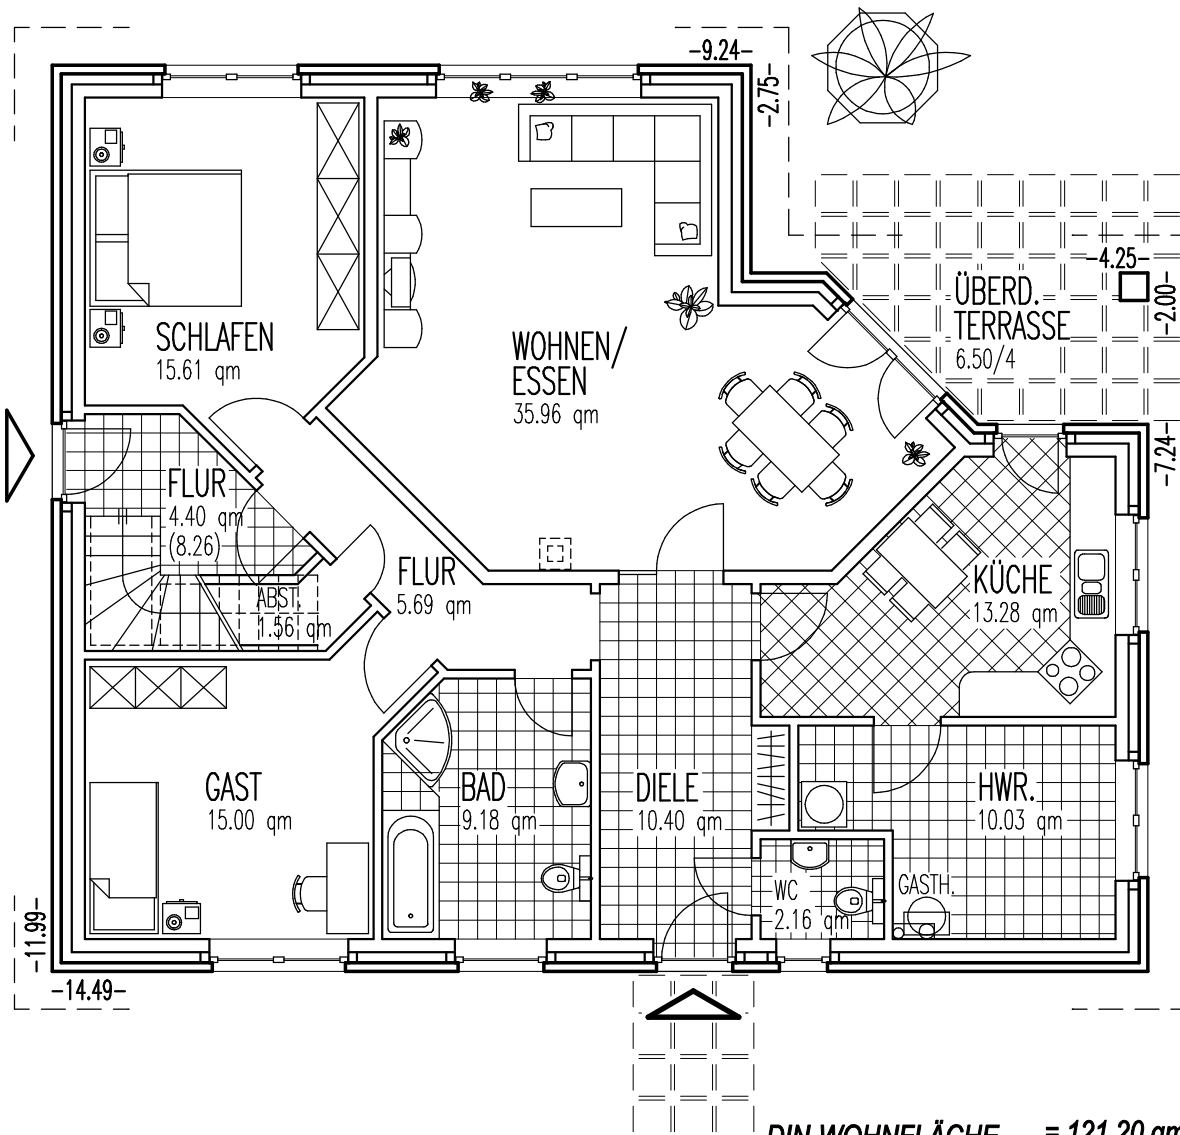

# TYP "KIEL 1 - 2"

**DIN-WOHNFLÄCHE = 121.20 qm**  
**WOHNGRUNDFLÄCHE = 132.57 qm**